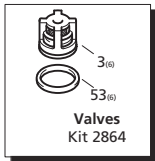

Repair Kits

Pos	Code	Description	Qty.	Pos	Code	Description	Qty.	Legend
1	960090	Plug	6	37	1200430	Screw	4	For ● RRA3G30E
2	960160	O-ring	6	38	3200070	Cover	1	For ◆ RRA4G30E
3	1389051	Complete valve	6	40	3220080	Oil indicator	1	For ■ RRA5.5G26E
4	800860	Screw	8	41	3320090	Disc	1	
5	1381850	Washer	8	42	650560	O-ring	1	
6	3220020	Head	1	43	200390	Snap ring	1	
7	180101	O-ring	1	44	1981210	Bearing	1	
8	820361	Plug	1	45	3200210	Base	2	
9	740290	O-ring	1	46	1322640	Washer	4	
10	1980740	Plug	1	47	850250	Screw	4	
11	880581	Plug	1	53	80830	O-ring	6	
12	820510	O-ring	1	54	1080550	Ring	3	
13	1780140	Ring	3	60	1260770	Circlip	1	
14	1780720	Gasket	3	61	3220160	Crankshaft - Hollow Shaft ●	1	
15	3200250	Ring	3	61	3220180	Crankshaft - Hollow Shaft ◆	1	
16	3220130	Piston guide	3	61	3220400	Crankshaft - Hollow Shaft ■	1	
17	3200142	Gasket	3	62	3220260	Bearing	1	
18	3200260	Ring	3	63	3220430	O-ring	1	
19	770260	O-ring	3	64	3220270	Snap ring	1	
20	3220120	Piston guide	3	66	780060	Screw	4	
21	1260110	Nut	3	68	820440	Grub screw	◆■1	
22	1260100	Washer	3	69	3220190	Flange	1	
23	1780080	Piston	3					
24	1260091	Spacer	3					
25	1260460	Ring	3					
26	3220010	Pump body	1					
27	880130	Plug	1					
28	480480	O-ring	3					
29	3220060	Piston	3					
30	3220070	Conrod pin	3					
31	3220040	Conrod	3					
32	651540	O-ring	1					
33	3220030	Rear cover	1					
34	3200220	Screw	4					
35	820510	O-ring	1					
36	880581	Plug	1					
					AR64516	Oil	2	
						<i>OIL CAPACITY - OZ</i>		