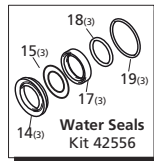

Repair Kits

Pos	Code	Description	Qty.	Pos	Code	Description	Qty.	Legend
1	960090	Plug	6	37	1200430	Screw	4	For ● RRA3G30E
2	960160	O-ring	6	38	3200070	Cover	1	For ◆ RRA4G30E
3	1389051	Complete valve	6	40	3220080	Oil indicator	1	For ■ RRA5.5G26E
4	800860	Screw	8	41	3320090	Disc	1	
5	1381850	Washer	8	42	650560	O-ring	1	
6	3220020	Head	1	43	200390	Snap ring	1	
7	180101	O-ring	1	44	1981210	Bearing	1	
8	820361	Plug	1	45	3200210	Base	2	
9	740290	O-ring	1	46	1322640	Washer	4	
10	1980740	Plug	1	47	850250	Screw	4	
11	880581	Plug	1	53	80830	O-ring	6	
12	820510	O-ring	1	54	1080550	Ring	3	
13	1780140	Ring	3	60	1260770	Circlip	1	
14	1780720	Gasket	3	61	3220160	Crankshaft - Hollow Shaft ●	1	
15	3200250	Ring	3	61	3220180	Crankshaft - Hollow Shaft ◆	1	
16	3220130	Piston guide	3	61	3220400	Crankshaft - Hollow Shaft ■	1	
17	3200142	Gasket	3	62	3220260	Bearing	1	
18	3200260	Ring	3	63	3220430	O-ring	1	
19	770260	O-ring	3	64	3220270	Snap ring	1	
20	3220120	Piston guide	3	66	780060	Screw	4	
21	1260110	Nut	3	68	820440	Grub screw	◆■1	
22	1260100	Washer	3	69	3220190	Flange	1	
23	1780080	Piston	3					
24	1260091	Spacer	3					
25	1260460	Ring	3					
26	3220010	Pump body	1					
27	880130	Plug	1					
28	480480	O-ring	3					
29	3220060	Piston	3					
30	3220070	Conrod pin	3					
31	3220040	Conrod	3					
32	651540	O-ring	1					
33	3220030	Rear cover	1					
34	3200220	Screw	4					
35	820510	O-ring	1					
36	880581	Plug	1					
					AR64516	Oil	2	
						<i>OIL CAPACITY - OZ</i>		